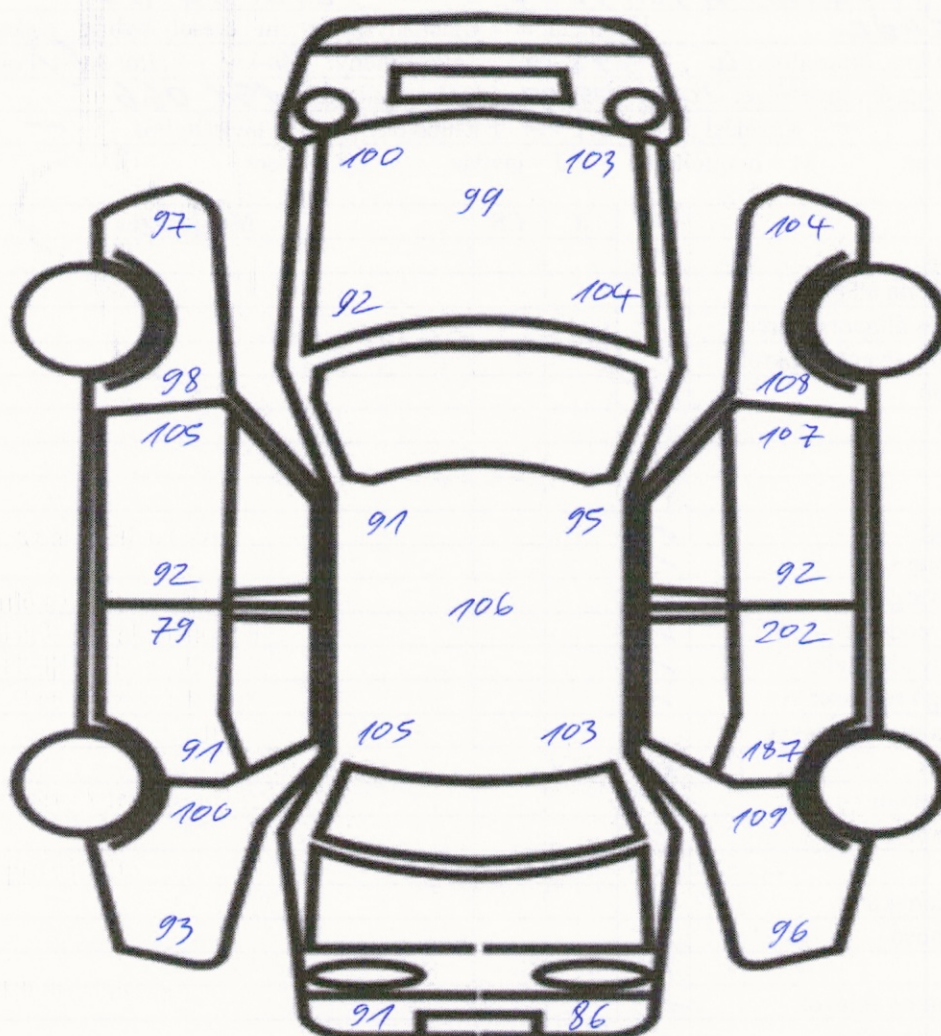

Rétegvastagság mérés

Az állapotlap tesztút, átvizsgálás és műszeres rétegvastagság mérés alapján készült!

Az **eladó** a vevőt a gépjármű műszaki állapotáról mindenre kiterjedően, részletesen tájékoztatta, a gépjármű műszaki állapota a tájékoztatásnak megfelelő, a gépjárműnek nincs a vevő elől eltitkolt vagy rejtett hibája, műszaki hiányossága, így például nincs eltitkolt sérülése, visszatérő meghibásodása, valamely berendezésének szokatlan működése vagy szokatlan zajhatás. A kilométeróra szerződésben is rögzített állása megfelel a gépjármű valós futás teljesítményének.

A **vevő** kijelenti, hogy az állapotlap tartalmát ellenőrizte, azt elfogadja, azzal egyetért.

Kelt: Kaposvár, 20.....

.....
Eladó aláírása

.....
Vevő aláírása